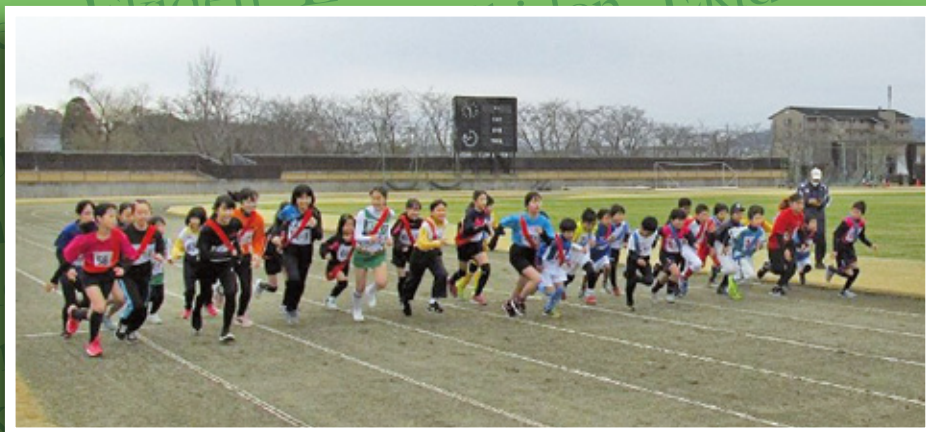

ご自由にお持ちください。

FREE
MAGAZINE
¥0

第15回伊賀市スポーツ少年団
三二駅伝大会