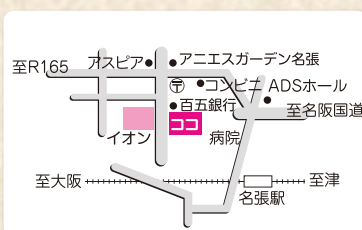

## 健康スタジオ MITSUBA (ミツバ)

名張市木屋町1386-5スポーツマツヤマ内  
(イオン名張店 南都銀行側出口向い)

TEL 0595-48-6262

http://www.matsu-spo.net